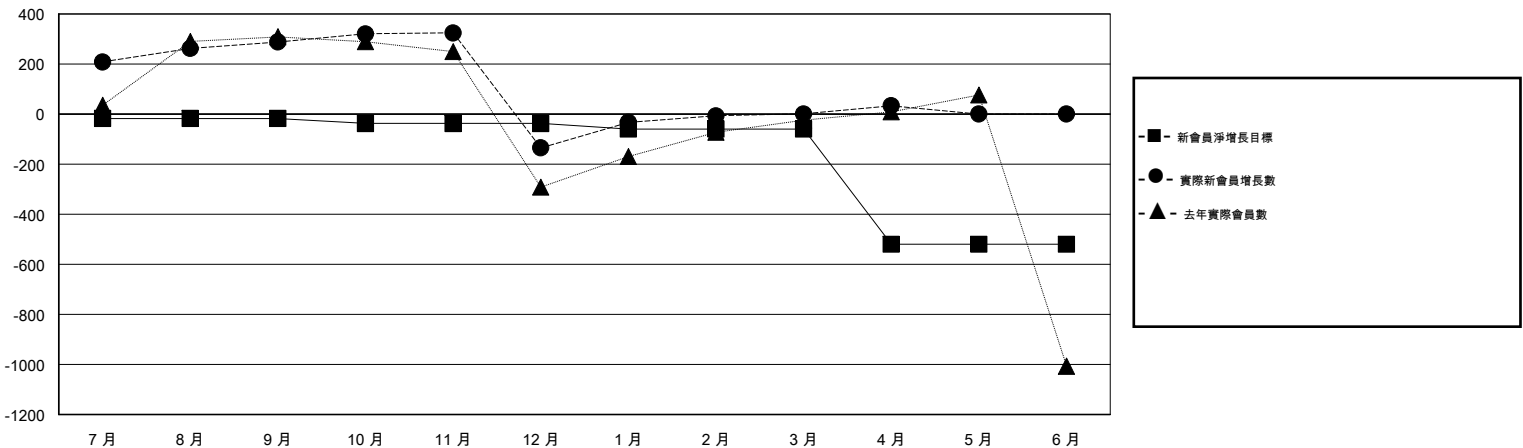

目標和實際會員累積

已取消的分會: 23	106 CLUBS OF 165 增添1位或以上的新會員	性別分佈
放棄的會員		男 3,508 (68.85%)
過世 1		女 1,587 (31.15%)
分會已取消 0	點擊這裡取得累計會員數據	總計家庭單位會員數 795
其他 610		支付減半會費的家庭會員 570
總計 611