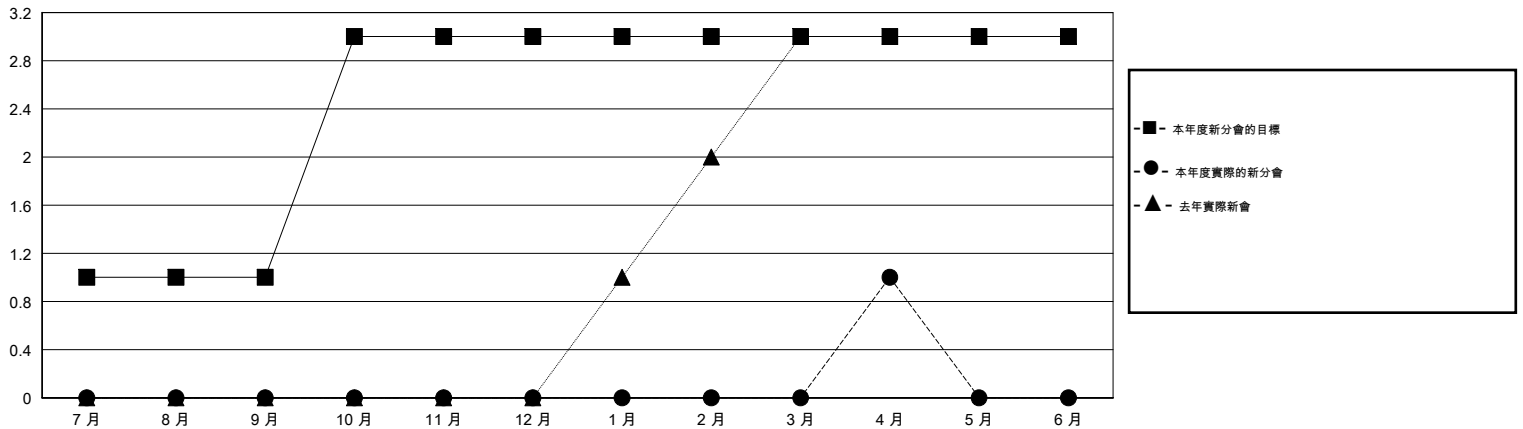

MONTHLY MEMBERSHIP PROGRESS REPORT

District 300 G2

Results as of: 4/30/2017

GMT: PEI-JEN CHEN

地點 REP OF CHINA

GMT憲章區

分會				位會員@每位須繳			
成果 2016-2017				成果 2016-2017			
季	新分會目標	新會	會員流失的分會	季	新會員淨增長目標 (不含復籍或轉會)	實際新會員增長數 (不含復籍或轉會)	實際退會會員 (包括轉會)
7月/8月/9月	1	0	14	7月/8月/9月	-18	338	50
10月/11月/12月	2	0	0	10月/11月/12月	-20	127	550
1月/2月/3月	0	0	9	1月/2月/3月	-22	146	10
4月/5月/6月	0	1	0	4月/5月/6月	-460	33	1

目標與實際新會累積